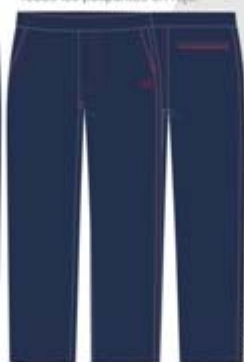

Pantalón corto primaria e infantil
80% Algodón
20% poliéster
Goma interior con botón

COL-LEGI SANT PERE FALDA Y CALCETINES

Falda pantalón
con vivo en rojo
y logo rojo
Sarga
DESDE LA TALLA 6
80% algodón
20% poliéster