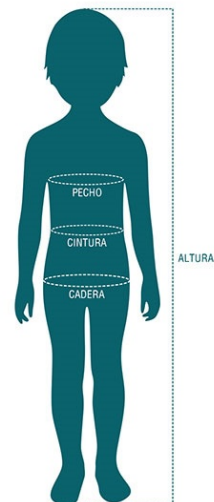

Falda
con vivo en rojo
y logo rojo
Sarga
Tiranillas DESDE LA TALLA 2
HASTA LA 6
80% algodón
20% poliéster

Calcetines
marino, cortos,
largos y lectardo.

COL-LEGI SANT PERE SUDADERA 1

COL-LEGI SANT PERE SUDADERA 2

COL-LEGI SANT PERE DEPORTE

COL-LEGI SANT PERE CAMISETA M/I

COL-LEGI SANT PERE BABY

Baby cuello trilla
botillos piastón bicolor
globos encima de bolsillo rojo
como virilla.
Bicolorés a dos colores a tono.
Bordado en canesú escudo colegio.
Los globos están cotizados con jays.

NIÑO / NIÑA 2 - 14 AÑOS

Altura (cm)	Contorno pecho (cm)	Contorno cintura (cm)	Contorno cadera (cm)	Talla que debes pedir
86 - 92	52	50	56	2
93 - 97	54	51	58	3
98 - 104	56	53	61	4
105 - 110	58	54	63	5
111 - 116	60	56	66	6
117 - 128	64	59	71	8
129 - 140	68	62	76	10
141 - 152	74	66	81	12
153 - 164	82	72	88	14

ADULTO

Altura (cm)	Contorno pecho	Contorno cintura	Contorno cadera	Talla que debes pedir
165 - 168	90	78	94	S
169 - 172	98	86	102	M
173 - 176	106	94	110	L
177 - 180	114	102	118	XL
181 - 184	122	110	126	XXL